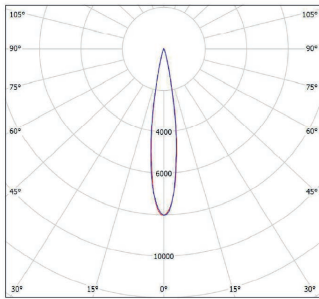

### Fotometrik Veri / Photometric Data

Ürün Kodu Model No	Güç Tüketimi Power Consumption (W)	Işık Akışı Luminous Flux (Lumen)	Renk Sıcaklığı Color Temperature (Kelvin)	Ölçüler Dimension (W x L x H) mm	Ağırlık Weight (kg)
BLD.206.10040	100	14.400	4.000	400*150*80	3,80
BLD.206.10065	100	15.100	6.500	400*150*80	3,80
BLD.206.11040	110	15.840	4.000	400*150*80	3,80
BLD.206.11065	110	16.610	6.500	400*150*80	3,80
BLD.206.22040	220	31.680	4.000	400*320*80	7,80
BLD.206.22065	220	33.220	6.500	400*320*80	7,80
BLD.206.33040	330	47.520	4.000	400*480*80	11,70
BLD.206.33065	330	49.830	6.500	400*480*80	11,70
BLD.206.44040	440	63.360	4.000	400*650*80	15,50
BLD.206.44065	440	66.440	6.500	400*650*80	15,50