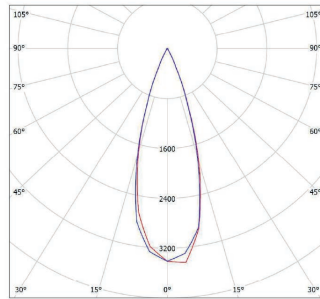

### Fotometrik Veri / Photometric Data

Ürün Kodu Model No	Güç Tüketimi Power Consumption (W)	Işık Akışı Luminous Flux (Lumen)	Renk Sıcaklığı Color Temperature (Kelvin)	Ölçüler Dimension (W x L x H) mm	Ağırlık Weight (kg)
BLD.206.10040	100	14.400	4.000	400*150*80	3,80
BLD.206.10065	100	15.100	6.500	400*150*80	3,80
BLD.206.11040	110	15.840	4.000	400*150*80	3,80
BLD.206.11065	110	16.610	6.500	400*150*80	3,80
BLD.206.22040	220	31.680	4.000	400*320*80	7,80
BLD.206.22065	220	33.220	6.500	400*320*80	7,80
BLD.206.33040	330	47.520	4.000	400*480*80	11,70
BLD.206.33065	330	49.830	6.500	400*480*80	11,70
BLD.206.44040	440	63.360	4.000	400*650*80	15,50
BLD.206.44065	440	66.440	6.500	400*650*80	15,50