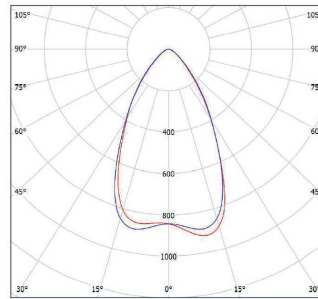

### Fotometrik Veri / Photometric Data

Ürün Kodu Model No	Güç Tüketimi Power Consumption (W)	Işık Akışı Luminous Flux (Lumen)	Renk Sıcaklığı Color Temperature (Kelvin)	Ölçüler Dimension (W x L x H) mm	Ağırlık Weight (kg)
BLD.206.10040	100	14.400	4.000	400*150*80	3,80
BLD.206.10065	100	15.100	6.500	400*150*80	3,80
BLD.206.11040	110	15.840	4.000	400*150*80	3,80
BLD.206.11065	110	16.610	6.500	400*150*80	3,80
BLD.206.22040	220	31.680	4.000	400*320*80	7,80
BLD.206.22065	220	33.220	6.500	400*320*80	7,80
BLD.206.33040	330	47.520	4.000	400*480*80	11,70
BLD.206.33065	330	49.830	6.500	400*480*80	11,70
BLD.206.44040	440	63.360	4.000	400*650*80	15,50
BLD.206.44065	440	66.440	6.500	400*650*80	15,50