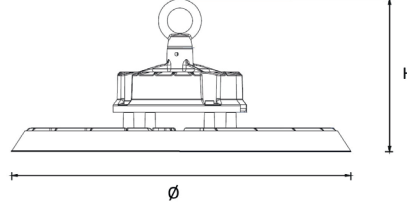

Kullanım Alanları / Areas Of Usage

- Fabrika / Factory
- Endüstriyel Tesisler
  Industrial Facilities
- Depo Alanları / Storage Areas
- Kapalı Alanlar / Closed Areas

Ek Özellikler / Additional Features

- DALI Uyumu / DALI Compliance
- Dim Edilebilir 1-10 V
  Can Be Dimmed 1-10 V
- Acil Aydınlatma Kiti (1 saat süreli)
  Emergency Lighting Kit (for 1 hour)
- Ral Seçenekleri / Ral Options

RAL 9006 RAL 9010 RAL 9016

TEKNİK ÖZELLİKLER / TECHNICAL FEATURES