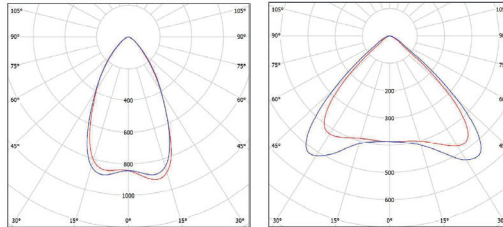

Fotometrik Veri / Photometric Data

Ürün Kodu Model No	Güç Tüketimi Power Consumption (W)	Işık Akışı Luminous Flux (Lumen)	Renk Sıcaklığı Color Temperature (Kelvin)	Ölçüler Dimension (Ø x H) mm	Ağırlık Weight (Kg)
BLD.232.08065	80	12.000	6.500	335*155	2.80
BLD.232.08040	80	12.160	4.000	335*155	2.80
BLD.232.10065	100	15.000	6.500	335*155	2.80
BLD.232.10040	100	15.200	4.000	335*155	2.80
BLD.232.11065	110	16.500	6.500	335*155	2.80
BLD.232.11040	110	16.720	4.000	335*155	2.80
BLD.232.12565	125	18.250	6.500	335*155	2.80
BLD.232.12540	125	18.500	4.000	335*155	2.80
BLD.232.13565	135	19.710	6.500	335*155	2.80
BLD.232.13540	135	19.980	4.000	335*155	2.80
BLD.232.15065	150	21.900	6.500	335*155	2.80
BLD.232.15040	150	22.200	4.000	335*155	2.80
BLD.232.18065	180	26.280	6.500	335*155	2.80
BLD.232.18040	180	26.640	4.000	335*155	2.80