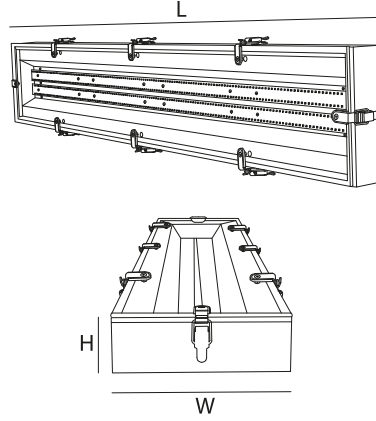

Teknik Çizim / Technical Drawing

Kullanım Alanları / Areas Of Usage

- Fabrika / Factory
- Endüstriyel Tesisler
Industrial Facilities
- Depo Alanları / Storage Areas
- Raf Alanları / Shelf Areas

Ek Özellikler / Additional Features

TEKNİK ÖZELLİKLER / TECHNICAL FEATURES

Gövde / Body

Elektrostatik Toz Boyalı DKP Sac
Electrostatic Powder Coated Sheet Metal

Difüzör / Diffuser

4 mm Yüksek Geçirgenlikli Temperli Cam
4 mm High Transmission Tempered Glass

Fotometrik Veri / Photometric Data

Ürün Kodu Model No	Ürün İsmi Product Name	Güç Tük Pow. Cons. (W)	Işık Akışı Lum.s Flux (Lumen)	Renk Sıcak. Color Temp. (Kelvin)	Ölçüler Dimension (W x L x H) mm	Ağırlık Weight (kg)
BLD.270.11040	Rigel 120 cm	110	12.500	4.000	220*1222*60	7.20
BLD.270.11065	Rigel 120 cm	110	12.000	6.500	220*1222*60	7.20
BLD.270.13540	Rigel 120 cm	135	16.720	4.000	220*1222*60	7.20
BLD.270.13565	Rigel 120 cm	135	16.200	6.500	220*1222*60	7.20
BLD.270.15040	Rigel 120 cm	150	17.050	4.000	220*1222*60	7.20
BLD.270.15065	Rigel 120 cm	150	16.350	6.500	220*1222*60	7.20