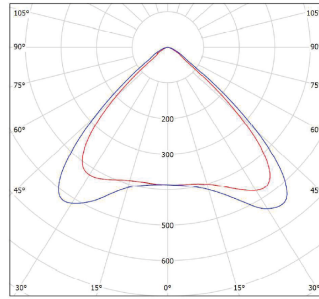

Fotometrik Veri / Photometric Data

Ürün Kodu Model No	Ürün İsmi Product Name	Güç Tük Pow. Cons. (W)	Işık Akışı Lum.s Flux (Lumen)	Renk Sıcak. Color Temp. (Kelvin)	Ölçüler Dimension (W x L x H) mm	Ağırlık Weight (kg)
BLD.270.11040	Rigel 120 cm	110	12.500	4.000	220*1222*60	7.20
BLD.270.11065	Rigel 120 cm	110	12.000	6.500	220*1222*60	7.20
BLD.270.13540	Rigel 120 cm	135	16.720	4.000	220*1222*60	7.20
BLD.270.13565	Rigel 120 cm	135	16.200	6.500	220*1222*60	7.20
BLD.270.15040	Rigel 120 cm	150	17.050	4.000	220*1222*60	7.20
BLD.270.15065	Rigel 120 cm	150	16.350	6.500	220*1222*60	7.20