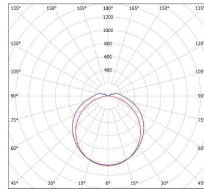

### Fotometrik Veri / Photometric Data

## PRİZMA 60X60

Ürün Kodu Model No	Güç Tüketimi Power Consumption (W)	Işık Akışı Luminous Flux (Lumen)	Renk Sıcaklığı Color Temperature (Kelvin)	Ölçüler Dimension (W x L x H) mm	Ağırlık Weight (Kg)
BLİ8.110.03040	30	3.972	4.000	600*600*55	3.5
BLİ8.110.03065	30	3.771	6.500	600*600*55	3.5
BLİ8.110.03640	36	4.558	4.000	600*600*55	3.5
BLİ8.110.03665	36	4.471	6.500	600*600*55	3.5
BLİ8.110.04240	42	5.296	4.000	600*600*55	3.5
BLİ8.110.04265	42	5.216	6.500	600*600*55	3.5
BLİ8.110.04540	45	5.645	4.000	600*600*55	3.5
BLİ8.110.04565	45	5.589	6.500	600*600*55	3.5