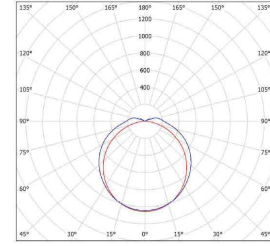

Fotometrik Veri / Photometric Data

TEKNİK ÖZELLİKLER / TECHNICAL FEATURES

Gövde / Body

Alüminyum Ekstrüzyon Gövde
Aluminum Extrusion Body

Optik / Optic

Yüksek Geçirgenliğe ve Homojen Dağılıma Sahip Opal PS
Opal PS With High Transmission and Homogenous Distribution

Işık Kaynağı / Light Source

SMD Led

Giriş Gerilimi / Input Voltage

220-240 VAC 50-60HZ

CRI

≥80

IP Sınıfı IP Class	Gövde Renk Kodu Ral Code	Garanti Süresi Warranty Time	Çalışma Sıcaklığı Operating Temp.	LED Ömür LED Lifetime
IP 40	9005	2 Yıl / 2 Years	-15 °C ~ +25 °C	60.000 Saat 60.000 Hour

Ürün Kodu Model No	Ürün Ölçüsü Product Size	Güç Tüketimi Power Con. (W)	Işık Akısı Luminous Flux (Lumen)	Renk Sıcaklığı Color Temperature (Kelvin)	Kasa Ölçüleri Case Dimensions (WxLxH) mm	Ağırlık Weight (Kg)
BLİ8.170.01840	BELLATRİX 60 CM	18	2.048	4.000	50*600*80	1.00
BLİ8.170.01865	BELLATRİX 60 CM	18	2.027	6.500	50*600*80	1.00
BLİ8.170.02540	BELLATRİX 90 CM	25	2.750	4.000	50*900*80	1.50
BLİ8.170.02565	BELLATRİX 90 CM	25	2.715	6.500	50*900*80	1.50
BLİ8.170.03640	BELLATRİX 120 CM	36	3.980	4.000	50*1200*80	1.80
BLİ8.170.03665	BELLATRİX 120 CM	36	3.940	6.500	50*1200*80	1.80
BLİ8.170.06540	BELLATRİX 150 CM	65	7.746	4.000	50*1500*80	2.00
BLİ8.170.06565	BELLATRİX 150 CM	65	7.670	6.500	50*1500*80	2.00
BLİ8.170.09040	BELLATRİX 180 CM	90	10.350	4.000	50*1800*80	2.20
BLİ8.170.09065	BELLATRİX 180 CM	90	10.280	6.500	50*1800*80	2.20
BLİ8.170.11040	BELLATRİX 240 CM	110	13.200	4.000	50*2400*80	2.40
BLİ8.170.11065	BELLATRİX 240 CM	110	13.100	6.500	50*2400*80	2.40
BLİ8.170.13040	BELLATRİX 300 CM	130	15.500	4.000	50*3000*80	2.80
BLİ8.170.13065	BELLATRİX 300 CM	130	15.400	6.500	50*3000*80	2.80