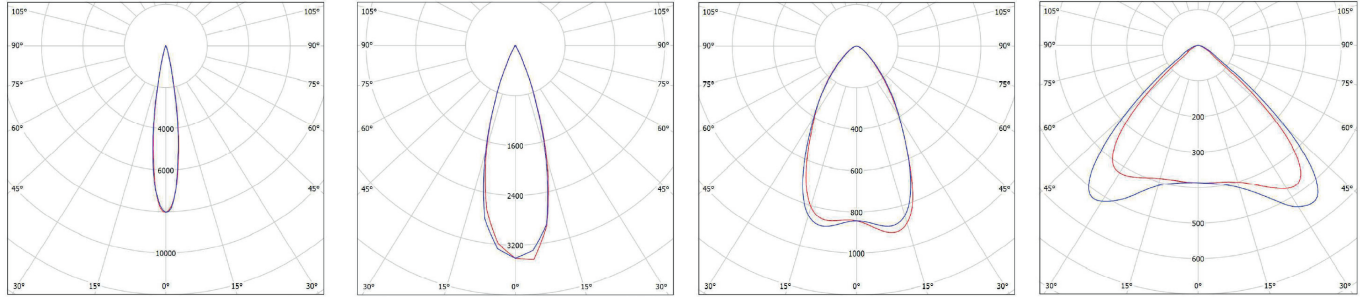

Fotometrik Veri / Photometric Data

Ürün Kodu Model No	Güç Tüketimi Power Consumption (W)	Işık Akışı Luminous Flux (Lumen)	Renk Sıcaklığı Color Temperature (Kelvin)	Ölçüler Dimension (W x L x H) mm	Ağırlık Weight (kg)
BLD.210.06565	65	7.721	6.500	330*330*130	6.65
BLD.210.06540	65	7.800	4.000	330*330*130	6.65
BLD.210.08065	80	9.167	6.500	330*330*130	6.65
BLD.210.08040	80	9.625	4.000	330*330*130	6.65
BLD.210.10065	100	11.000	6.500	330*330*130	6.90
BLD.210.10040	100	11.200	4.000	330*330*130	6.90
BLD.210.10865	108	14.255	6.500	330*330*130	6.90
BLD.210.10840	108	14.967	4.000	330*330*130	6.90
BLD.210.12565	125	15.000	6.500	330*330*130	6.90
BLD.210.12540	125	15.250	4.000	330*330*130	6.90
BLD.210.15065	150	17.705	6.500	330*330*130	6.90
BLD.210.15040	150	18.590	4.000	330*330*130	6.90