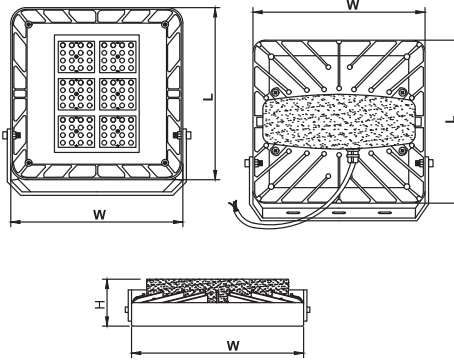

Teknik Çizim / Technical Drawing

Kullanım Alanları / Areas Of Usage

- Park / Park
- Bahçe / Garden
- Geniş Alan / Wide Area
- Fabrika / Factory

Ek Özellikler / Additional Features

- DALI Uyumu
DALI Compliance
- Dim Edilebilir 1-10 V
Can Be Dimmed 1-10 V
- Ral Seçenekleri
Ral Options

■ RAL 9006 ■ RAL 9010 □ RAL 9016

TEKNİK ÖZELLİKLER / TECHNICAL FEATURES

Gövde / Body

Elektrostatik Toz Boyalı Alüminyum Enjeksiyon Gövde
Electrostatic Powder Coated Aluminum Diecast Body

Difüzör / Diffuser

4 mm Yüksek Geçirgenlikli Temperli Cam
4 mm High Transmission Tempered Glass

Optik / Optic

Yüksek Verimli Simetrik & Asimetrik Blok Lens
High-Efficiency Symmetric & Asymmetric Block Lens

Işık Kaynağı / Light Source

Fotometrik Veri / Photometric Data

Ürün Kodu Model No	Güç Tüketimi Power Consumption (W)	Işık Akışı Luminous Flux (Lumen)	Renk Sıcaklığı Color Temperature (Kelvin)	Ölçüler Dimension (W x L x H) mm	Ağırlık Weight (kg)
BLD.210.06565	65	7.721	6.500	330*330*130	6.65
BLD.210.06540	65	7.800	4.000	330*330*130	6.65
BLD.210.08065	80	9.167	6.500	330*330*130	6.65
BLD.210.08040	80	9.625	4.000	330*330*130	6.65
BLD.210.10065	100	11.000	6.500	330*330*130	6.90
BLD.210.10040	100	11.200	4.000	330*330*130	6.90
BLD.210.10865	108	14.255	6.500	330*330*130	6.90
BLD.210.10840	108	14.967	4.000	330*330*130	6.90
BLD.210.12565	125	15.000	6.500	330*330*130	6.90
BLD.210.12540	125	15.250	4.000	330*330*130	6.90
BLD.210.15065	150	17.705	6.500	330*330*130	6.90
BLD.210.15040	150	18.590	4.000	330*330*130	6.90