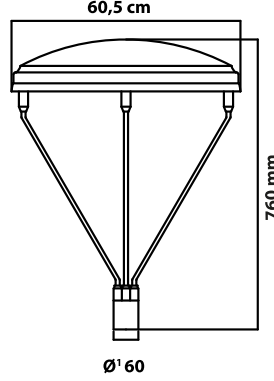

Teknik Çizim / Technical Drawing

Fotometrik Veri / Photometric Data

Kullanım Alanları / Areas Of Usage

- Park / Park
- Bahçe / Garden
- AVM / Shopping Center
- Otel / Hotel

Ek Özellikler / Additional Features

- DALI Uyumu / DALI Compliance
 - Dim Edilebilir 1-10 V / Can Be Dimmed 1-10 V
 - Farklı Ral Seçenekleri / Ral Options
- RAL 9006 RAL 9010 RAL 9016

TEKNİK ÖZELLİKLER / TECHNICAL FEATURES

Gövde / Body

Alüminyum Sıvama Gövde
Aluminum Lamination Body

Optik / Optic

Temperli Cam
Tempered Glass

Işık Kaynağı / Light Source

High Power Led - Mid Power Led

Giriş Gerilimi / Input Voltage

220-240 VAC 50-60HZ

CRI

≥80