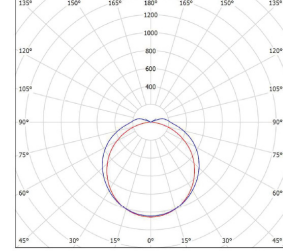

Teknik Çizim / Technical Drawing

Fotometrik Veri / Photometric Data

Kullanım Alanları / Areas Of Usage

- Park / Park
- Bahçe / Garden
- AVM / Shopping Center
- Otel / Hotel

Ek Özellikler / Additional Features

IP Sınıfı IP Class	Gövde Renk Kodu Ral Code	Garanti Süresi Warranty Time	Çalışma Sıcaklığı Operating Temp.	LED Ömür LED Lifetime
IP 65	7016	2 Yıl / 2 Years	-25 °C ~ +45 °C	60.000 Saat 60.000 Hour

Ürün Kodu Model No	Güç Tüketimi Power Consumption (W)	Işık Akışı Luminous Flux (Lumen)	Renk Sıcaklığı Color Temperature (Kelvin)	Ağırlık Weight (Kg)
BLD.400.05065	50	7.000	6.500	7.3