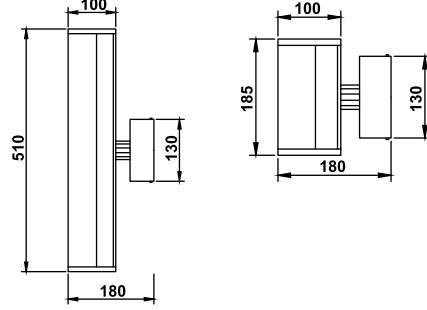

Teknik Çizim / Technical Drawing

Kullanım Alanları / Areas Of Usage

- Park / Park
- Bahçe / Garden
- Otel / Hotel
- Hastane / Hospital
- Okul / School
- Konut / Building
- AVM / Shopping Center

Ek Özellikler / Additional Features

- Farklı Ral Seçenekleri / Ral Options

RAL 9006 RAL 9010 RAL 9016

TEKNİK ÖZELLİKLER / TECHNICAL FEATURES

Gövde / Body

Elektrostatik Polyester Boyalı Alüminyum Gövde
Electrostatic Polyester Coated Aluminum Body

IP Sınıfı IP Class	Gövde Renk Kodu Ral Code	Garanti Süresi Warranty Time	Çalışma Sıcaklığı Operating Temp.	LED Ömür LED Lifetime
IP 65	7016	2 Yıl / 2 Years	-25 °C ~ +45 °C	60.000 Saat 60.000 Hour

Ürün Kodu Model No	Ürün İsmi Model Name	Güç Tüketimi Power Con. (W)	Işık Akısı Luminous Flux (Lumen)	Renk Sıcaklığı Color Temp. (Kelvin)	Ağırlık Weight (Kg)
BLD.487.01565	ZEBRA - 18 CM	15	1.650	6.500	1.35
BLD.400.02065	ZEBRA - 51 CM	20	2.200	6.500	2.30