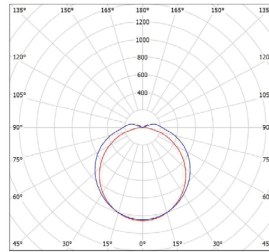

Fotometrik Veri / Photometric Data

Ürün Kodu Model No	Ürün İsmi Product Name	Güç Tüketimi Power Consumption (W)	Işık Akışı Luminous Flux (Lumen)	Renk Sıcaklığı Color Temperature (Kelvin)	Ölçüler Dimension (W x L x H) mm	Ağırlık Weight (Kg)
BLİ8.150.01865	ROGER 60 CM	18	2.027	6.500	51*600*62	0.80
BLİ8.150.01840	ROGER 60 CM	18	2.048	4.000	51*600*62	0.80
BLİ8.150.02565	ROGER 90 CM	25	2.715	6.500	51*900*62	0.80
BLİ8.150.02540	ROGER 90 CM	25	2.750	4.000	51*900*62	0.80
BLİ8.150.03065	ROGER 120 CM	30	3.540	6.500	51*1200*62	1.25
BLİ8.150.03040	ROGER 120 CM	30	3.600	4.000	51*1200*62	1.25
BLİ8.150.03665	ROGER 120 CM	36	3.940	6.500	51*1200*62	1.25
BLİ8.150.03640	ROGER 120 CM	36	3.980	4.000	51*1200*62	1.25
BLİ8.150.04565	ROGER 120 CM	45	5.400	6.500	51*1200*62	1.25
BLİ8.150.04540	ROGER 120 CM	45	5.454	4.000	51*1200*62	1.25
BLİ8.150.05565	ROGER 120 CM	55	6.490	6.500	51*1200*62	1.25
BLİ8.150.05540	ROGER 120 CM	55	6.554	4.000	51*1200*62	1.25
BLİ8.150.06565	ROGER 150 CM	65	7.670	6.500	51*1500*62	1.70
BLİ8.150.06540	ROGER 150 CM	65	7.746	4.000	51*1500*62	1.70