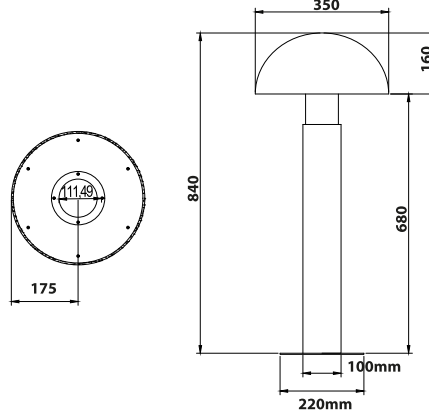

Teknik Çizim / Technical Drawing

Fotometrik Veri / Photometric Data

Kullanım Alanları / Areas Of Usage

- Park / Park
- Bahçe / Garden
- AVM / Shopping Center
- Otel / Hotel

Ek Özellikler / Additional Features

- DALI Uyumu / DALI Compliance
 - Dim Edilebilir 1-10 V / Can Be Dimmed 1-10 V
 - Farklı Ral Seçenekleri / Ral Options
- RAL 9006 RAL 9010 RAL 9016

TEKNİK ÖZELLİKLER / TECHNICAL FEATURES

Gövde / Body

Alüminyum Sıvama Gövde
Aluminum Lamination Body

IP Sınıfı IP Class	Gövde Renk Kodu Ral Code	Garanti Süresi Warranty Time	Çalışma Sıcaklığı Operating Temp.	LED Ömür LED Lifetime
IP 65	7016	2 Yıl / 2 Years	-25 °C ~ +45 °C	60.000 Saat 60.000 Hour

Ürün Kodu Model No	Güç Tüketimi Power Consumption (W)	Işık Akışı Luminous Flux (Lumen)	Renk Sıcaklığı Color Temperature (Kelvin)	Ağırlık Weight (Kg)
BLD.470.01065	10	1.200	6.500	7.65