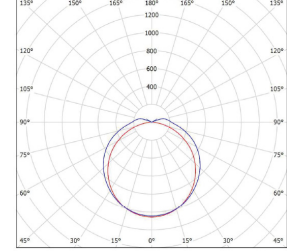

Teknik Çizim / Technical Drawing

Fotometrik Veri / Photometric Data

Kullanım Alanları / Areas Of Usage

- Park / Park
- Bahçe / Garden
- AVM / Shopping Center
- Otel / Hotel

Ek Özellikler / Additional Features

- DALI Uyumu / DALI Compliance
 - Dim Edilebilir 1-10 V / Can Be Dimmed 1-10 V
 - Farklı Ral Seçenekleri / Ral Options
- RAL 9006 RAL 9010 RAL 9016

TEKNİK ÖZELLİKLER / TECHNICAL FEATURES

Gövde / Body

Alüminyum Sıvama Gövde
Aluminum Lamination Body

IP Sınıfı IP Class	Gövde Renk Kodu Ral Code	Garanti Süresi Warranty Time	Çalışma Sıcaklığı Operating Temp.	LED Ömür LED Lifetime
IP 65	7016	2 Yıl / 2 Years	-25 °C ~ +45 °C	60.000 Saat 60.000 Hour

Ürün Kodu Model No	Güç Tüketimi Power Consumption (W)	Işık Akışı Luminous Flux (Lumen)	Renk Sıcaklığı Color Temperature (Kelvin)	Ağırlık Weight (Kg)
BLD.470.01065	10	1.200	6.500	7.65