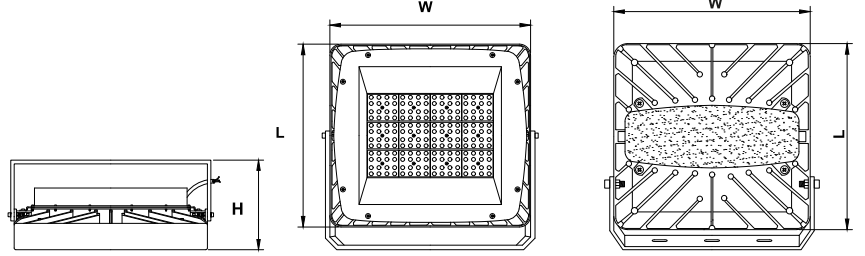

Teknik Çizim / Technical Drawing

Kullanım Alanları / Areas Of Usage

- Fabrika / Factory
- Endüstriyel Tesisler / Industrial Facilities
- Depo Alanları / Storage Areas
- Kapalı Alanlar / Closed Areas

Ek Özellikler / Additional Features

- DALI Uyumu / DALI Compliance
- Dim Edilebilir 1-10 V / Can Be Dimmed 1-10 V
- Acil Aydınlatma Kiti (3 saat süreli)
  Emergency Lighting Kit (for 3 hours)
- Ral Seçenekleri / Ral Options

☐ RAL 9006 ☐ RAL 9010 ☐ RAL 9016

TEKNİK ÖZELLİKLER / TECHNICAL FEATURES

Gövde / Body

Elektrostatik Toz Boyalı Alüminyum Enjeksiyon Gövde
Electrostatic Powder Coated Aluminum Diecast Body

Difüzör / Diffuser

4mm Yüksek Geçirgenlikli Temperli Cam
4mm High Transmission Tempered Glass

Optik / Optic

Yüksek Verimli Simetrik & Asimetrik Blok Lens
High-Efficiency Symmetric & Asymmetric Block Lens

Işık Kaynağı / Light Source

High Power Led / Mid Power Led

Giriş Gerilimi / Input Voltage

90-305 VAC 50-60HZ

CRI

≥70

IP Sınıfı IP Class	IK Derecesi IK Rating	Gövde Renk Kodu Ral Code	Garanti Süresi Warranty Time	Çalışma Sıcaklığı Operating Temp.	Sürücü Parafudr Surge Protection	LED Ömür LED Lifetime
IP 65	IK 08-10	Sarı / Yellow	3 Yıl / 3 Years	-25 °C ~ +50 °C	5 kV faz-faz 10 kV faz-toprak 5 kV line-line 10 kV line-earth	60.000 Saat 60.000 Hour

Ürün Kodu Model No	Ürün İsmi Product Name	Güç Tüketimi Power Cons. (W)	Işık Akışı Lum. Flux (Lumen)	Renk Sıcaklığı Color Temp. (Kelvin)	Ölçüler Dimension (W x L x H) mm	Ağırlık Weight (Kg)
BLEX.550.06565	LIGHTEx-SB	65	7.721	6.500	330*330	6.65
BLEX.550.06540	LIGHTEx-SB	65	7.800	4.000	330*330	6.65
BLEX.550.08065	LIGHTEx-SB	80	9.344	6.500	330*330	6.65
BLEX.550.08040	LIGHTEx-SB	80	9.440	4.000	330*330	6.65
BLEX.550.10065	LIGHTEx-SB	100	11.000	6.500	330*330	6.65
BLEX.550.10040	LIGHTEx-SB	100	11.200	4.000	330*330	6.65
BLEX.550.10865	LIGHTEx-SB	108	14.308	6.500	330*330	6.65
BLEX.550.10840	LIGHTEx-SB	108	14.472	4.000	330*330	6.65
BLEX.550.12565	LIGHTEx-SB	125	15.000	6.500	330*330	6.65
BLEX.550.12540	LIGHTEx-SB	125	15.250	4.000	330*330	6.65
BLEX.560.14565	LIGHTEx-LB	145	17.332	6.500	400*400	8.80
BLEX.550.14540	LIGHTEx-LB	145	17.392	4.000	400*400	8.80
BLEX.550.17065	LIGHTEx-LB	170	22.017	6.500	400*400	8.80
BLEX.550.17040	LIGHTEx-LB	170	22.270	4.000	400*400	8.80
BLEX.550.19065	LIGHTEx-LB	190	20.369	6.500	400*400	8.80
BLEX.550.19040	LIGHTEx-LB	190	20.520	4.000	400*400	8.80