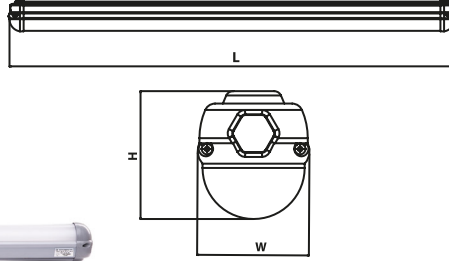

Teknik Çizim / Technical Drawing

Kullanım Alanları / Areas Of Usage

- Otopark / Car Park
- Metro İstasyonları / Subway Station
- Fabrikalar / Factories
- Endüstriyel Tesisler / Industrial Plants

EK Özellikler / Additional Features

Fotometrik Veri / Photometric Data

Ürün Kodu Model No	Ürün İsmi Product Name	Güç Tüketimi Power Consumption (W)	Işık Akışı Luminous Flux (Lumen)	Renk Sıcaklığı Color Temperature (Kelvin)	Ölçüler Dimension (W x L x H) mm	Ağırlık Weight (Kg)
BLİ8.135.01565	ETA 60 CM	15	1.805	6.500	72,5*600*82,5	0.80
BLİ8.135.01540	ETA 60 CM	15	1.824	4.000	72,5*600*82,5	0.80
BLİ8.135.02065	ETA 60 CM	20	2.500	6.500	72,5*600*82,5	0.80
BLİ8.135.02040	ETA 60 CM	20	2.525	4.000	72,5*600*82,5	0.80
BLİ8.135.03065	ETA 120 CM	30	3.940	6.500	72,5*1200*82,5	1.25
BLİ8.135.03040	ETA 120 CM	30	3.980	4.000	72,5*1200*82,5	1.25
BLİ8.135.04265	ETA 120 CM	42	5.040	6.500	72,5*1200*82,5	1.25
BLİ8.135.04240	ETA 120 CM	42	5.090	4.000	72,5*1200*82,5	1.25
BLİ8.135.04565	ETA 120 CM	45	5.400	6.500	72,5*1200*82,5	1.25
BLİ8.135.04540	ETA 120 CM	45	5.454	4.000	72,5*1200*82,5	1.25
BLİ8.135.05565	ETA 120 CM	55	6.490	6.500	72,5*1200*82,5	1.25
BLİ8.135.05540	ETA 120 CM	55	6.554	4.000	72,5*1200*82,5	1.25
BLİ8.135.06565	ETA 145 CM	65	7.670	6.500	72,5*1450*82,5	1.70
BLİ8.135.06540	ETA 145 CM	65	7.746	4.000	72,5*1450*82,5	1.70