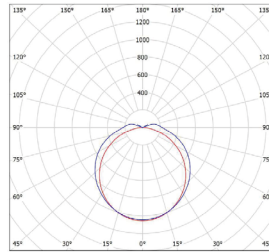

Fotometrik Veri / Photometric Data

Ürün Kodu Model No	Ürün İsmi Product Name	Güç Tüketimi Power Consumption (W)	Işık Akışı Luminous Flux (Lumen)	Renk Sıcaklığı Color Temperature (Kelvin)	Ölçüler Dimension (W x L x H) mm	Ağırlık Weight (Kg)
BLİ8.135.01565	ETA 60 CM	15	1.805	6.500	72,5*600*82,5	0.80
BLİ8.135.01540	ETA 60 CM	15	1.824	4.000	72,5*600*82,5	0.80
BLİ8.135.02065	ETA 60 CM	20	2.500	6.500	72,5*600*82,5	0.80
BLİ8.135.02040	ETA 60 CM	20	2.525	4.000	72,5*600*82,5	0.80
BLİ8.135.03065	ETA 120 CM	30	3.940	6.500	72,5*1200*82,5	1.25
BLİ8.135.03040	ETA 120 CM	30	3.980	4.000	72,5*1200*82,5	1.25
BLİ8.135.04265	ETA 120 CM	42	5.040	6.500	72,5*1200*82,5	1.25
BLİ8.135.04240	ETA 120 CM	42	5.090	4.000	72,5*1200*82,5	1.25
BLİ8.135.04565	ETA 120 CM	45	5.400	6.500	72,5*1200*82,5	1.25
BLİ8.135.04540	ETA 120 CM	45	5.454	4.000	72,5*1200*82,5	1.25
BLİ8.135.05565	ETA 120 CM	55	6.490	6.500	72,5*1200*82,5	1.25
BLİ8.135.05540	ETA 120 CM	55	6.554	4.000	72,5*1200*82,5	1.25
BLİ8.135.06565	ETA 145 CM	65	7.670	6.500	72,5*1450*82,5	1.70
BLİ8.135.06540	ETA 145 CM	65	7.746	4.000	72,5*1450*82,5	1.70