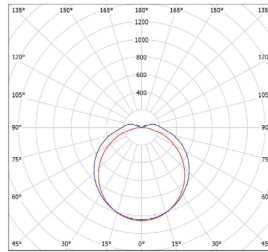

Fotometrik Veri / Photometric Data

Ürün Kodu Model No	Ürün İsmi Product Name	Güç Tük. Power Cons. (W)	Işık Akışı Luminous Flux (Lumen)	Renk Sıcaklığı Color Temperature (Kelvin)	Ölçüler Dimension (W x L x H) mm	Ağırlık Weight (Kg)
BLİ8.136.01565	ETA FROZEN 60 CM	15	1.805	6.500	72,5*600*82,5	0.80
BLİ8.136.01540	ETA FROZEN 60 CM	15	1.824	4.000	72,5*600*82,5	0.80
BLİ8.136.02065	ETA FROZEN 60 CM	20	2.500	6.500	72,5*600*82,5	0.80
BLİ8.136.02040	ETA FROZEN 60 CM	20	2.525	4.000	72,5*600*82,5	0.80
BLİ8.136.03065	ETA FROZEN 120 CM	30	3.940	6.500	72,5*1200*82,5	1.25
BLİ8.136.03040	ETA FROZEN 120 CM	30	3.980	4.000	72,5*1200*82,5	1.25
BLİ8.136.04265	ETA FROZEN 120 CM	42	5.040	6.500	72,5*1200*82,5	1.25
BLİ8.136.04240	ETA FROZEN 120 CM	42	5.090	4.000	72,5*1200*82,5	1.25
BLİ8.136.04565	ETA FROZEN 120 CM	45	5.400	6.500	72,5*1200*82,5	1.25
BLİ8.136.04540	ETA FROZEN 120 CM	45	5.454	4.000	72,5*1200*82,5	1.25
BLİ8.136.05565	ETA FROZEN 120 CM	55	6.490	6.500	72,5*1200*82,5	1.25
BLİ8.136.05540	ETA FROZEN 120 CM	55	6.554	4.000	72,5*1200*82,5	1.25
BLİ8.136.06565	ETA FROZEN 145 CM	65	7.670	6.500	72,5*1450*82,5	1.70
BLİ8.136.06540	ETA FROZEN 145 CM	65	7.746	4.000	72,5*1450*82,5	1.70