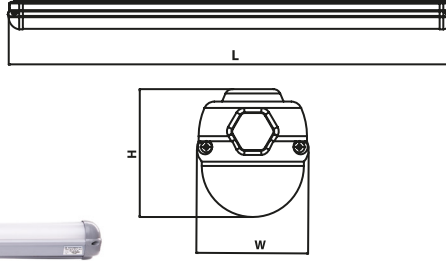

ETA FROZEN

SOĞUK ALAN ARMATÜRLERİ
COLD STORAGE LUMINAİRES

Teknik Çizim / Technical Drawing

Kullanım Alanları / Areas Of Usage

- Soğuk Hava Deposu / Cold Storage

Ek Özellikler / Additional Features

- DALI Uyumu / DALI Compliance
- Dim Edilebilir 1-10 V / Can Be Dimmed 1-10 V
- Acil Aydınlatma Kiti (3 saat süreli) Emergency Lighting Kit (for 3 hour)
- Hareket Sensörü / Motion Sensor
- Triyak Dim / Triac Dim

TEKNİK ÖZELLİKLER / TECHNICAL FEATURES

Gövde / Body

Polikarbon Gövde
Polycarbonate Body

Optik / Optic

Yüksek Geçirgenliğe ve Homojen Dağılıma Sahip Opal PC
Opal PC With High Transmission and Homogenous Distribution

Fotometrik Veri / Photometric Data

Ürün Kodu Model No	Ürün İsmi Product Name	Güç Tük. Power Cons. (W)	Işık Akışı Luminous Flux (Lumen)	Renk Sıcaklığı Color Temperature (Kelvin)	Ölçüler Dimension (W x L x H) mm	Ağırlık Weight (Kg)
BLİ8.136.01565	ETA FROZEN 60 CM	15	1.805	6.500	72,5*600*82,5	0.80
BLİ8.136.01540	ETA FROZEN 60 CM	15	1.824	4.000	72,5*600*82,5	0.80
BLİ8.136.02065	ETA FROZEN 60 CM	20	2.500	6.500	72,5*600*82,5	0.80
BLİ8.136.02040	ETA FROZEN 60 CM	20	2.525	4.000	72,5*600*82,5	0.80
BLİ8.136.03065	ETA FROZEN 120 CM	30	3.940	6.500	72,5*1200*82,5	1.25
BLİ8.136.03040	ETA FROZEN 120 CM	30	3.980	4.000	72,5*1200*82,5	1.25
BLİ8.136.04265	ETA FROZEN 120 CM	42	5.040	6.500	72,5*1200*82,5	1.25
BLİ8.136.04240	ETA FROZEN 120 CM	42	5.090	4.000	72,5*1200*82,5	1.25
BLİ8.136.04565	ETA FROZEN 120 CM	45	5.400	6.500	72,5*1200*82,5	1.25
BLİ8.136.04540	ETA FROZEN 120 CM	45	5.454	4.000	72,5*1200*82,5	1.25
BLİ8.136.05565	ETA FROZEN 120 CM	55	6.490	6.500	72,5*1200*82,5	1.25
BLİ8.136.05540	ETA FROZEN 120 CM	55	6.554	4.000	72,5*1200*82,5	1.25
BLİ8.136.06565	ETA FROZEN 145 CM	65	7.670	6.500	72,5*1450*82,5	1.70
BLİ8.136.06540	ETA FROZEN 145 CM	65	7.746	4.000	72,5*1450*82,5	1.70