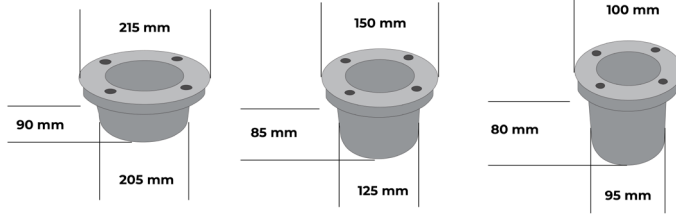

YERE GÖMME / UNDERGROUND

Teknik Çizim / Technical Drawing

Kullanım Alanları / Areas Of Usage

- Park / Park
- Bahçe / Garden
- Meydan / Area

TEKNİK ÖZELLİKLER / TECHNICAL FEATURES

Gövde / Body

Alüminyum Paslanmaz Gövde
Stainless Aluminum Body

Optik / Optic

4 mm Temperli Cam
4 mm Tempered Glass

Işık Kaynağı / Light Source

High Power Led

Giriş Gerilimi / Input Voltage

220-240 VAC 50-60HZ

CRI

≥80

| IP Sınıfı IP Class | Gövde Renk Kodu Ral Code | Garanti Süresi Warranty Time | Çalışma Sıcaklığı Operating Temp. | LED Ömür LED Lifetime |
|-----------------------|-----------------------------|---------------------------------|--------------------------------------|----------------------------|
| IP 67 | Krom / Chrome | 2 Yıl / 2 Years | -20 °C ~ +45 °C | 60.000 Saat 60.000 Hour |

| Ürün Kodu Product Code | Led Watt (W) | Lens Açısı Beam Angle (°) | Çalışma Voltajı Operating Voltage | Ölçüler Dimensions |
|---------------------------|--------------|------------------------------|--------------------------------------|-----------------------|
| BL.9101 | 3 | 15 - 30 - 50 | 12 V - 220 V | 100*80*95 mm |
| BL.9102 | 6 | 15 - 30 - 50 | 12 V - 220 V | 150*85*125 mm |
| BL.9102 | 9 | 15 - 30 - 50 | 12 V - 220 V | 150*85*125 mm |
| BL.9103 | 18 | 15 - 30 - 50 | 12 V - 220 V | 215*90*205 mm |