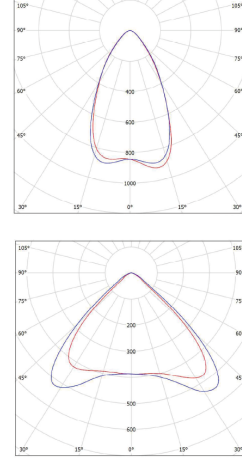

Teknik Çizim / Technical Drawing

Fotometrik Veri / Photometric Data

Kullanım Alanları / Areas Of Usage

- Park / Park
- Bahçe / Garden
- Yürüyüş Yolu / Walking Path
- Sokak / Street

Ek Özellikler / Additional Features

Optik / Optic

Temperli Cam
Tempered Glass

Işık Kaynağı / Light Source

High Power Led

Giriş Gerilimi / Input Voltage

220-240 VAC 50-60HZ

CRI

≥80

IP Sınıfı IP Class	Gövde Renk Kodu Ral Code	Garanti Süresi Warranty Time	Çalışma Sıcaklığı Operating Temp.	LED Ömür LED Lifetime
IP 65	7042	2 Yıl / 2 Years	-20 °C ~ +45 °C	60.000 Saat 60.000 Hour

Ürün Kodu Model No	Güç Tüketimi Power Consumption (W)	Işık Akışı Luminous Flux (Lumen)	Renk Sıcaklığı Color Temperature (Kelvin)	Ölçüler Dimension (Ø x H) mm	Ağırlık Weight (Kg)
BLD.475.05040	50	6.423	4.000	390*370	8.60
BLD.475.05065	50	6.538	6.500	390*370	8.60
BLD.475.07040	70	7.600	4.000	390*370	8.60
BLD.475.07065	70	7.775	6.500	390*370	8.60