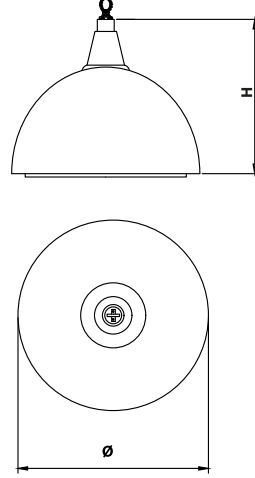

Teknik Çizim / Technical Drawing

Fotometrik Veri / Photometric Data

Kullanım Alanları / Areas Of Usage

- Park / Park
- Bahçe / Garden
- Yürüyüş Yolu / Walking Path
- Sokak / Street

Ek Özellikler / Additional Features

- DALI Uyumu / DALI Compliance
- Dim Edilebilir 1-10 V / Can Be Dimmed 1-10 V
- Farklı Ral Seçenekleri / Ral Options

RAL 9006 RAL 9010 RAL 9016

TEKNİK ÖZELLİKLER / TECHNICAL FEATURES

Gövde / Body

Elektrostatik Toz Boyalı Alüminyum Gövde
Electrostatic Powder Coated Aluminum Body

IP Sınıfı IP Class	Gövde Renk Kodu Ral Code	Garanti Süresi Warranty Time	Çalışma Sıcaklığı Operating Temp.	LED Ömür LED Lifetime
IP 65	7042	2 Yıl / 2 Years	-20 °C ~ +45 °C	60.000 Saat 60.000 Hour

Ürün Kodu Model No	Güç Tüketimi Power Consumption (W)	Işık Akışı Luminous Flux (Lumen)	Renk Sıcaklığı Color Temperature (Kelvin)	Ölçüler Dimension (Ø x H) mm	Ağırlık Weight (Kg)
BLD.475.05040	50	6.423	4.000	390*370	8.60
BLD.475.05065	50	6.538	6.500	390*370	8.60
BLD.475.07040	70	7.600	4.000	390*370	8.60
BLD.475.07065	70	7.775	6.500	390*370	8.60