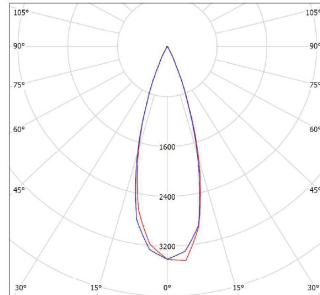

Optik / Optic

Yüksek Verimli Simetrik Blok Lens
High-Efficiency Symmetric Block Lens

Işık Kaynağı / Light Source

High Power Led / Mid Power Led

Giriş Gerilimi / Input Voltage

90-305 VAC 50-60HZ

CRI

≥70

Fotometrik Veri / Photometric Data

Ürün Kodu Model No	Güç Tüketimi Power Con. (W)	Işık Akısı Luminous Flux (Lumen)	Renk Sıcaklığı Color Temp. (Kelvin)	Ölçüler Dimension (W x L x H) mm	Ağırlık Weight (Kg)
BLD.250.07565	75	9.443	6.500	330*330*130	6.65
BLD.250.07540	75	9.915	4.000	330*330*130	6.65
BLD.250.11065	110	14.164	6.500	330*330*130	6.65
BLD.250.11040	110	14.872	4.000	330*330*130	6.65
BLD.250.15065	150	17.705	6.500	330*330*130	6.90
BLD.250.15040	150	18.590	4.000	330*330*130	6.90