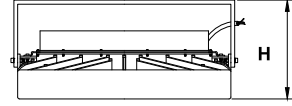

Teknik Çizim / Technical Drawing

Kullanım Alanları / Areas Of Usage

- Benzin İstasyonları / Gas Stations

Ek Özellikler / Additional Features

- DALI Uyumu / DALI Compliance
- Dim Edilebilir 1-10 V / Can Be Dimmed 1-10 V
- Acil Aydınlatma Kiti (3 saat süreli)
  Emergency Lighting Kit (for 3 hours)
- Ral Seçenekleri / Ral Options

TEKNİK ÖZELLİKLER / TECHNICAL FEATURES

Gövde / Body

Elektrostatik Toz Boyalı Alüminyum Enjeksiyon Gövde
Electrostatic Powder Coated Aluminum Diecast Body

Difüzör / Diffuser

4mm Yüksek Geçirgenlikli Temperli Cam
4mm High Transmission Tempered Glass

Optik / Optic

Yüksek Verimli Simetrik Blok Lens
High-Efficiency Symmetric Block Lens

Işık Kaynağı / Light Source

High Power Led / Mid Power Led

Giriş Gerilimi / Input Voltage

90-305 VAC 50-60HZ

CRI

≥70

IP Sınıfı IP Class	IK Derecesi IK Rating	Gövde Renk Kodu Ral Code	Garanti Süresi Warranty Time	Çalışma Sıcaklığı Operating Temp.	Sürücü Parafudr Surge Protection	LED Ömür LED Lifetime
IP 66	IK 08-10	9016	3 Yıl / 3 Years	-25 °C ~ +50 °C	5 kV faz-faz 10 kV faz-toprak 5 kV line-line 10 kV line-earth	60.000 Saat 60.000 Hour