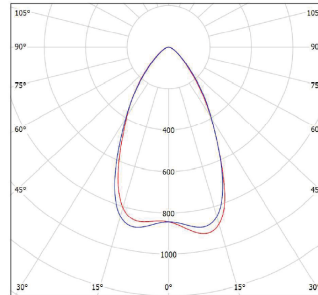

Optik / Optic

Yüksek Verimli Simetrik Blok Lens
High-Efficiency Symmetric Block Lens

Işık Kaynağı / Light Source

High Power Led / Mid Power Led

Giriş Gerilimi / Input Voltage

90-305 VAC 50-60HZ

CRI

≥70

Fotometrik Veri / Photometric Data

Ürün Kodu Model No	Güç Tüketimi Power Con. (W)	Işık Akısı Luminous Flux (Lumen)	Renk Sıcaklığı Color Temp. (Kelvin)	Ölçüler Dimension (W x L x H) mm	Ağırlık Weight (Kg)
BLD.250.07565	75	9.443	6.500	330*330*130	6.65
BLD.250.07540	75	9.915	4.000	330*330*130	6.65
BLD.250.11065	110	14.164	6.500	330*330*130	6.65
BLD.250.11040	110	14.872	4.000	330*330*130	6.65
BLD.250.15065	150	17.705	6.500	330*330*130	6.90
BLD.250.15040	150	18.590	4.000	330*330*130	6.90