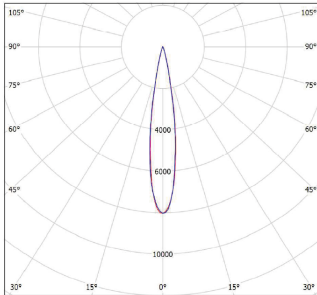

Optik / Optic

Yüksek Verimli Simetrik Blok Lens
High-Efficiency Symmetric Block Lens

Işık Kaynağı / Light Source

High Power Led / Mid Power Led

Giriş Gerilimi / Input Voltage

90-305 VAC 50-60HZ

CRI

≥70

Fotometrik Veri / Photometric Data

Ürün Kodu Model No	Güç Tüketimi Power Con. (W)	Işık Akısı Luminous Flux (Lumen)	Renk Sıcaklığı Color Temp. (Kelvin)	Ölçüler Dimension (W x L x H) mm	Ağırlık Weight (Kg)
BLD.250.07565	75	9.443	6.500	330*330*130	6.65
BLD.250.07540	75	9.915	4.000	330*330*130	6.65
BLD.250.11065	110	14.164	6.500	330*330*130	6.65
BLD.250.11040	110	14.872	4.000	330*330*130	6.65
BLD.250.15065	150	17.705	6.500	330*330*130	6.90
BLD.250.15040	150	18.590	4.000	330*330*130	6.90