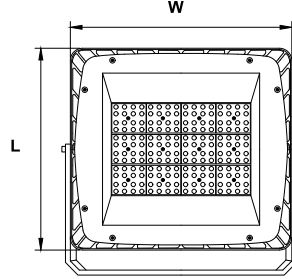

CANOPLUS

KANOPI ARMATÜRÜ
CANOPY LUMINAIRE

Teknik Çizim / Technical Drawing

Kullanım Alanları / Areas Of Usage

- Benzin İstasyonları / Gas Stations

Ek Özellikler / Additional Features

- DALI Uyumu / DALI Compliance
- Dim Edilebilir 1-10 V / Can Be Dimmed 1-10 V
- Acil Aydınlatma Kiti (3 saat süreli)
Emergency Lighting Kit (for 3 hours)
- Ral Seçenekleri / Ral Options

TEKNİK ÖZELLİKLER / TECHNICAL FEATURES

Gövde / Body

Elektrostatik Toz Boyalı Alüminyum Enjeksiyon Gövde
Electrostatic Powder Coated Aluminum Diecast Body

Difüzör / Diffuser

4mm Yüksek Geçirgenlikli Temperli Cam
4mm High Transmission Tempered Glass

Fotometrik Veri / Photometric Data

Ürün Kodu Model No	Güç Tüketimi Power Con. (W)	Işık Akısı Luminous Flux (Lumen)	Renk Sıcaklığı Color Temp. (Kelvin)	Ölçüler Dimension (W x L x H) mm	Ağırlık Weight (Kg)
BLD.250.07565	75	9.443	6.500	330*330*130	6.65
BLD.250.07540	75	9.915	4.000	330*330*130	6.65
BLD.250.11065	110	14.164	6.500	330*330*130	6.65
BLD.250.11040	110	14.872	4.000	330*330*130	6.65
BLD.250.15065	150	17.705	6.500	330*330*130	6.90
BLD.250.15040	150	18.590	4.000	330*330*130	6.90