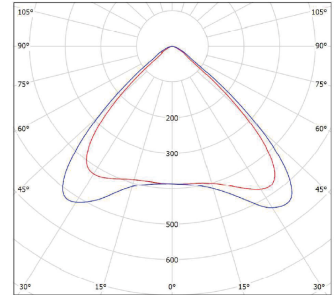

Optik / Optic

Yüksek Verimli Simetrik Blok Lens
High-Efficiency Symmetric Block Lens

Işık Kaynağı / Light Source

High Power Led / Mid Power Led

Giriş Gerilimi / Input Voltage

90-305 VAC 50-60HZ

CRI

≥70

Fotometrik Veri / Photometric Data

Ürün Kodu Model No	Güç Tüketimi Power Con. (W)	Işık Akısı Luminous Flux (Lumen)	Renk Sıcaklığı Color Temp. (Kelvin)	Ölçüler Dimension (W x L x H) mm	Ağırlık Weight (Kg)
BLD.250.07565	75	9.443	6.500	330*330*130	6.65
BLD.250.07540	75	9.915	4.000	330*330*130	6.65
BLD.250.11065	110	14.164	6.500	330*330*130	6.65
BLD.250.11040	110	14.872	4.000	330*330*130	6.65
BLD.250.15065	150	17.705	6.500	330*330*130	6.90
BLD.250.15040	150	18.590	4.000	330*330*130	6.90