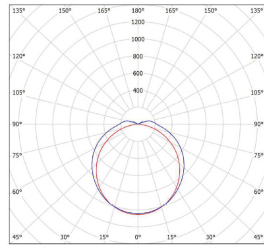

Fotometrik Veri / Photometric Data

Ürün Kodu Model No	Güç Tüketimi Power Consumption (W)	Işık Akışı Luminous Flux (Lumen)	Renk Sıcaklığı Color Temperature (Kelvin)	Ölçüler Dimension (W x L x H) mm	Ağırlık Weight (Kg)
BLİ8.180.01540	15	1.537	4.000	300*300*65	2.4
BLİ8.180.01565	15	1.460	6.500	300*300*65	2.4
BLİ8.180.02040	20	2.000	4.000	300*300*65	2.4
BLİ8.180.02065	20	1.900	6.500	300*300*65	2.4
BLİ8.180.03040	30	3.074	4.000	300*300*65	2.4
BLİ8.180.03065	30	2.920	6.500	300*300*65	2.4