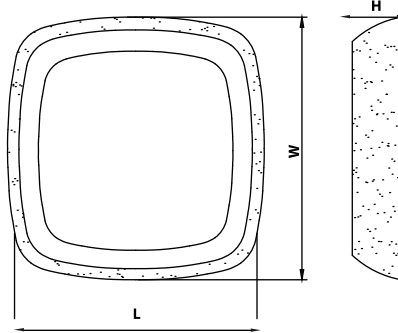

Teknik Çizim / Technical Drawing

Kullanım Alanları / Areas Of Usage

- Ofis / Office
- Mağaza / Store
- Okul / School
- Hastane / Hospital
- AVM / Shopping Center
- Otel / Hotel

Ek Özellikler / Additional Features

RAL 9006 RAL 9010 RAL 9016

TEKNİK ÖZELLİKLER / TECHNICAL FEATURES

Gövde / Body

Elektrostatik Toz Boyalı Alüminyum Enjeksiyon Gövde
Electrostatic Powder Coated Aluminum Diecast Body

Optik / Optic

Yüksek Geçirgenliğe ve Homojen Dağılıma Sahip Opal PS
Opal PS With High Transmission and Homogenous Distribution

Fotometrik Veri / Photometric Data

Ürün Kodu Model No	Güç Tüketimi Power Consumption (W)	Işık Akışı Luminous Flux (Lumen)	Renk Sıcaklığı Color Temperature (Kelvin)	Ölçüler Dimension (W x L x H) mm	Ağırlık Weight (Kg)
BLİ8.180.01540	15	1.537	4.000	300*300*65	2.4
BLİ8.180.01565	15	1.460	6.500	300*300*65	2.4
BLİ8.180.02040	20	2.000	4.000	300*300*65	2.4
BLİ8.180.02065	20	1.900	6.500	300*300*65	2.4
BLİ8.180.03040	30	3.074	4.000	300*300*65	2.4
BLİ8.180.03065	30	2.920	6.500	300*300*65	2.4