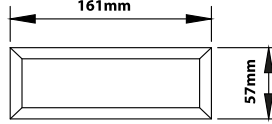

Montaj Kasası / Assembly Case

Kullanım Alanları / Areas Of Usage

- Park / Park
- Bahçe / Garden
- Yürüyüş Yolları / Walking Paths
- Dekoratif Dış Aydınlatma
  Decorative Outdoor Lighting

Ek Özellikler / Additional Features

- Farklı Ral Seçenekleri / Ral Options

1. RAL 9006 □ RAL 9010
   □ RAL 9016 ■ RAL 7016

TEKNİK ÖZELLİKLER / TECHNICAL FEATURES

Gövde / Body

Alüminyum Gövde / Aluminum Body

Optik / Optic

Cam / Glass

Işık Kaynağı / Light Source

Power Led / Mid Power Led

Giriş Gerilimi / Input Voltage

220-240 VAC 50-60HZ

CRI

≥80

IP Sınıfı / IP Class

IP 65

Gövde Renk Kodu
Ral Code

7016

Garanti Süresi
Warranty Time

2 Yıl / 2 Years

Çalışma Sıcaklığı
Operating Temp.

-15 °C ~ +25 °C

LED Ömür
LED Lifetime

60.000 Saat / 60.000 Hour

Ürün Kodu
Model No

BLD.495.00365

Güç Tüketimi
Power Cons.
(W)

3

Işık Akışı
Luminous Flux
(Lumen)

180

Renk Sıcaklığı
Color Temp.
(Kelvin)

6.500

Ölçüler
Dimension
(W x L x H) mm

75*160*65

Ağırlık
Weight
(Kg)

0,68