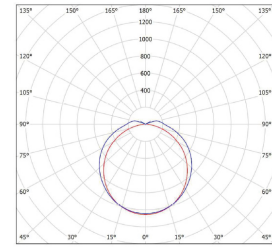

Fotometrik Veri / Photometric Data