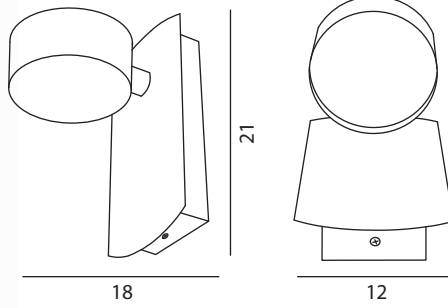

Teknik Çizim / Technical Drawing

Kullanım Alanları / Areas Of Usage

- Park / Park
- Bahçe / Garden
- Otel / Hotel
- Hastane / Hospital
- Okul / School
- Konut / Building
- AVM / Shopping Center

Ek Özellikler / Additional Features

Ürün Kodu Model No	Güç Tüketimi Power Con. (W)	Işık Akısı Luminous Flux (Lumen)	Renk Sıcaklığı Color Temp. (Kelvin)	Ölçüler Dimensions (WxLxH)mm	Ağırlık Weight (Kg)
BLD-S1910.01265	12	1.320	6.500	120*170*210	1.50
BLD-S1910.01240	12	1.440	4.000	120*170*210	1.50